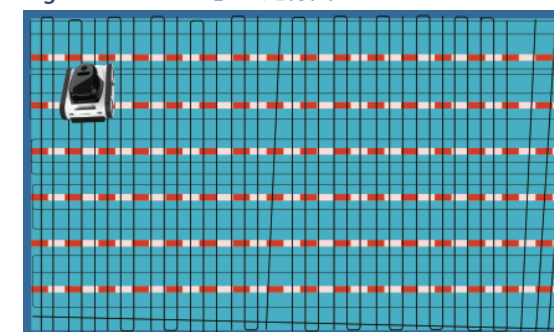

自由をもたらすテクノロジー

床に溜った汚れやゴミはもちろん、垂直の壁を登り水際の汚れまでキレイに落とします。

あらゆる形状や広さのプールに対応

水センサー

壁センサー

ジャイロスコープ搭載

25mプールを3時間で清掃

自動でプールの清掃を行い、貴重な時間を節約します。

水センサー

壁センサー

壁センサー

ジャイロスコープ

清掃前

清掃後

作業がスムーズに！

ケーブルからの解放

お手入れが簡単！

カートリッジフィルター

規則正しい走行

床および壁面まで走行、プールの隅々まで清掃することができます。

「gt freedom i80」の走行図

従来のプールロボットの走行図

清掃時間を設定してあとは放っておくだけ！

アプリで10分単位の時間設定が可能